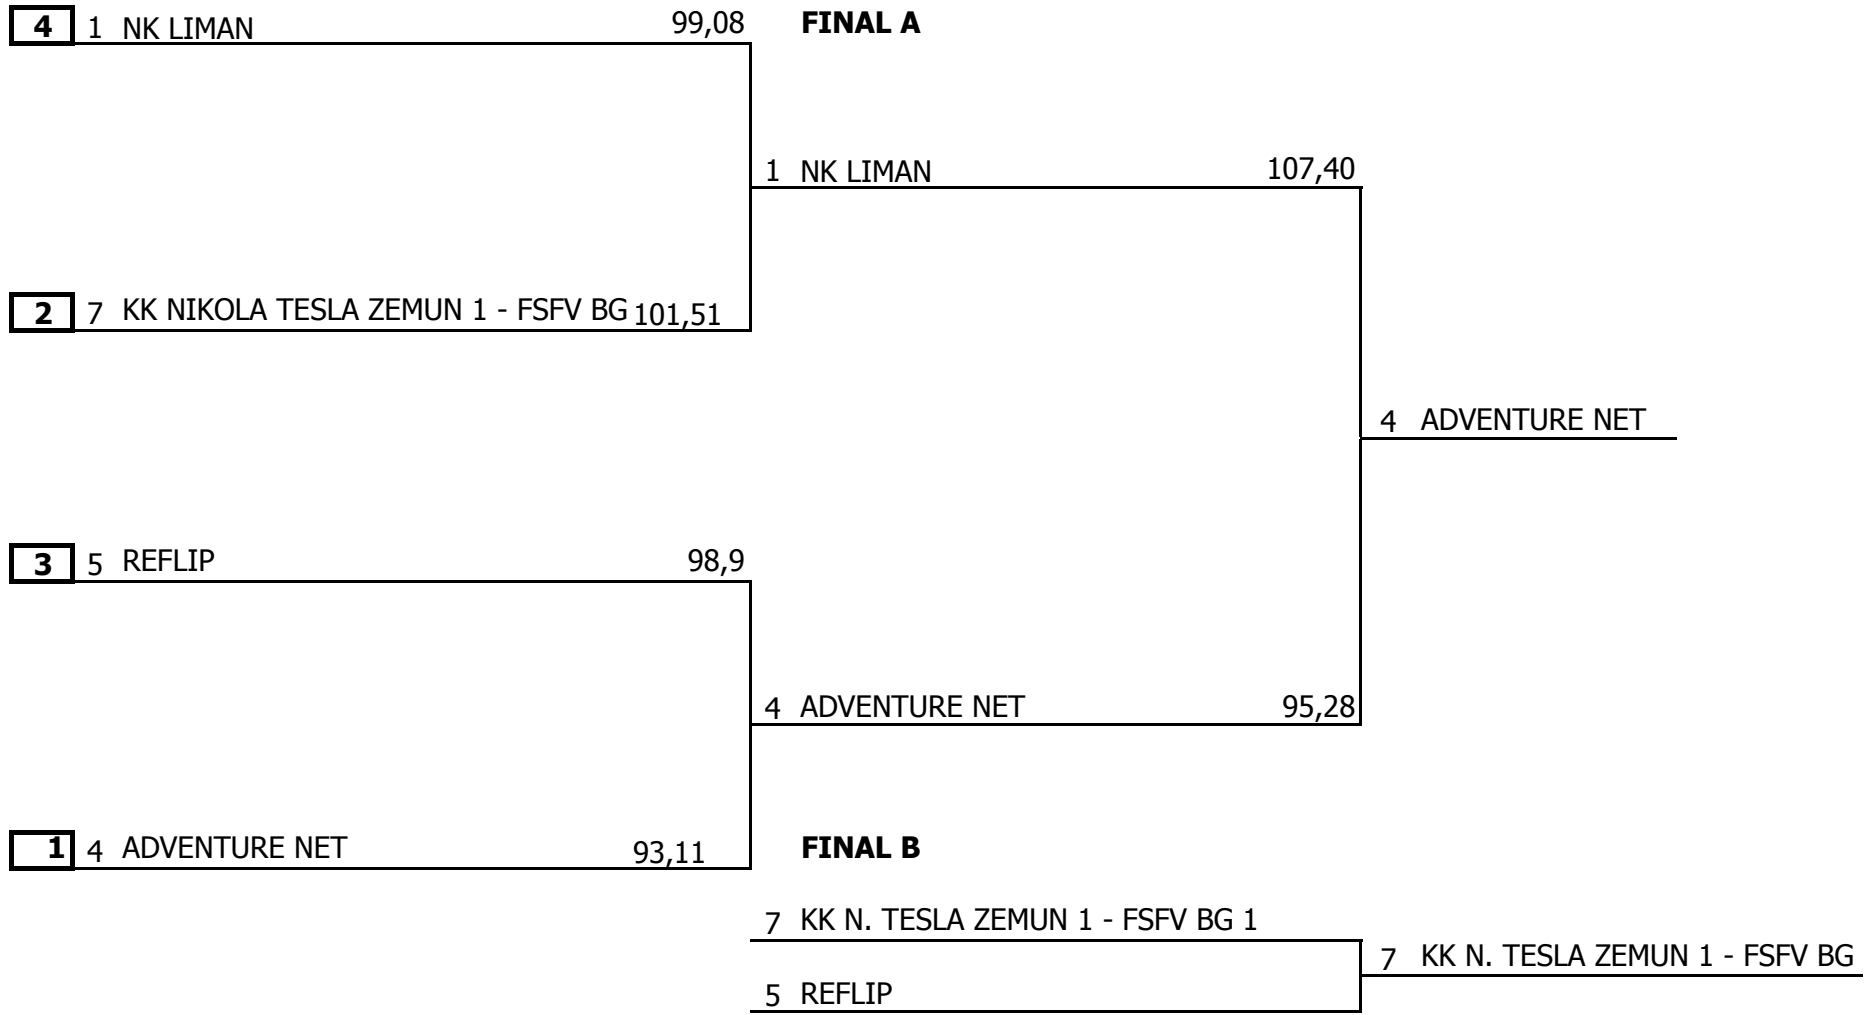

Rafting European Cup

Niš, 16.-17.05.2015.

HEAD TO HEAD

MEN

Rafting European Cup
Niš, 16.-17.05.2015.

WOMEN

Rafting European Cup

Niš, 16.-17.05.2015.