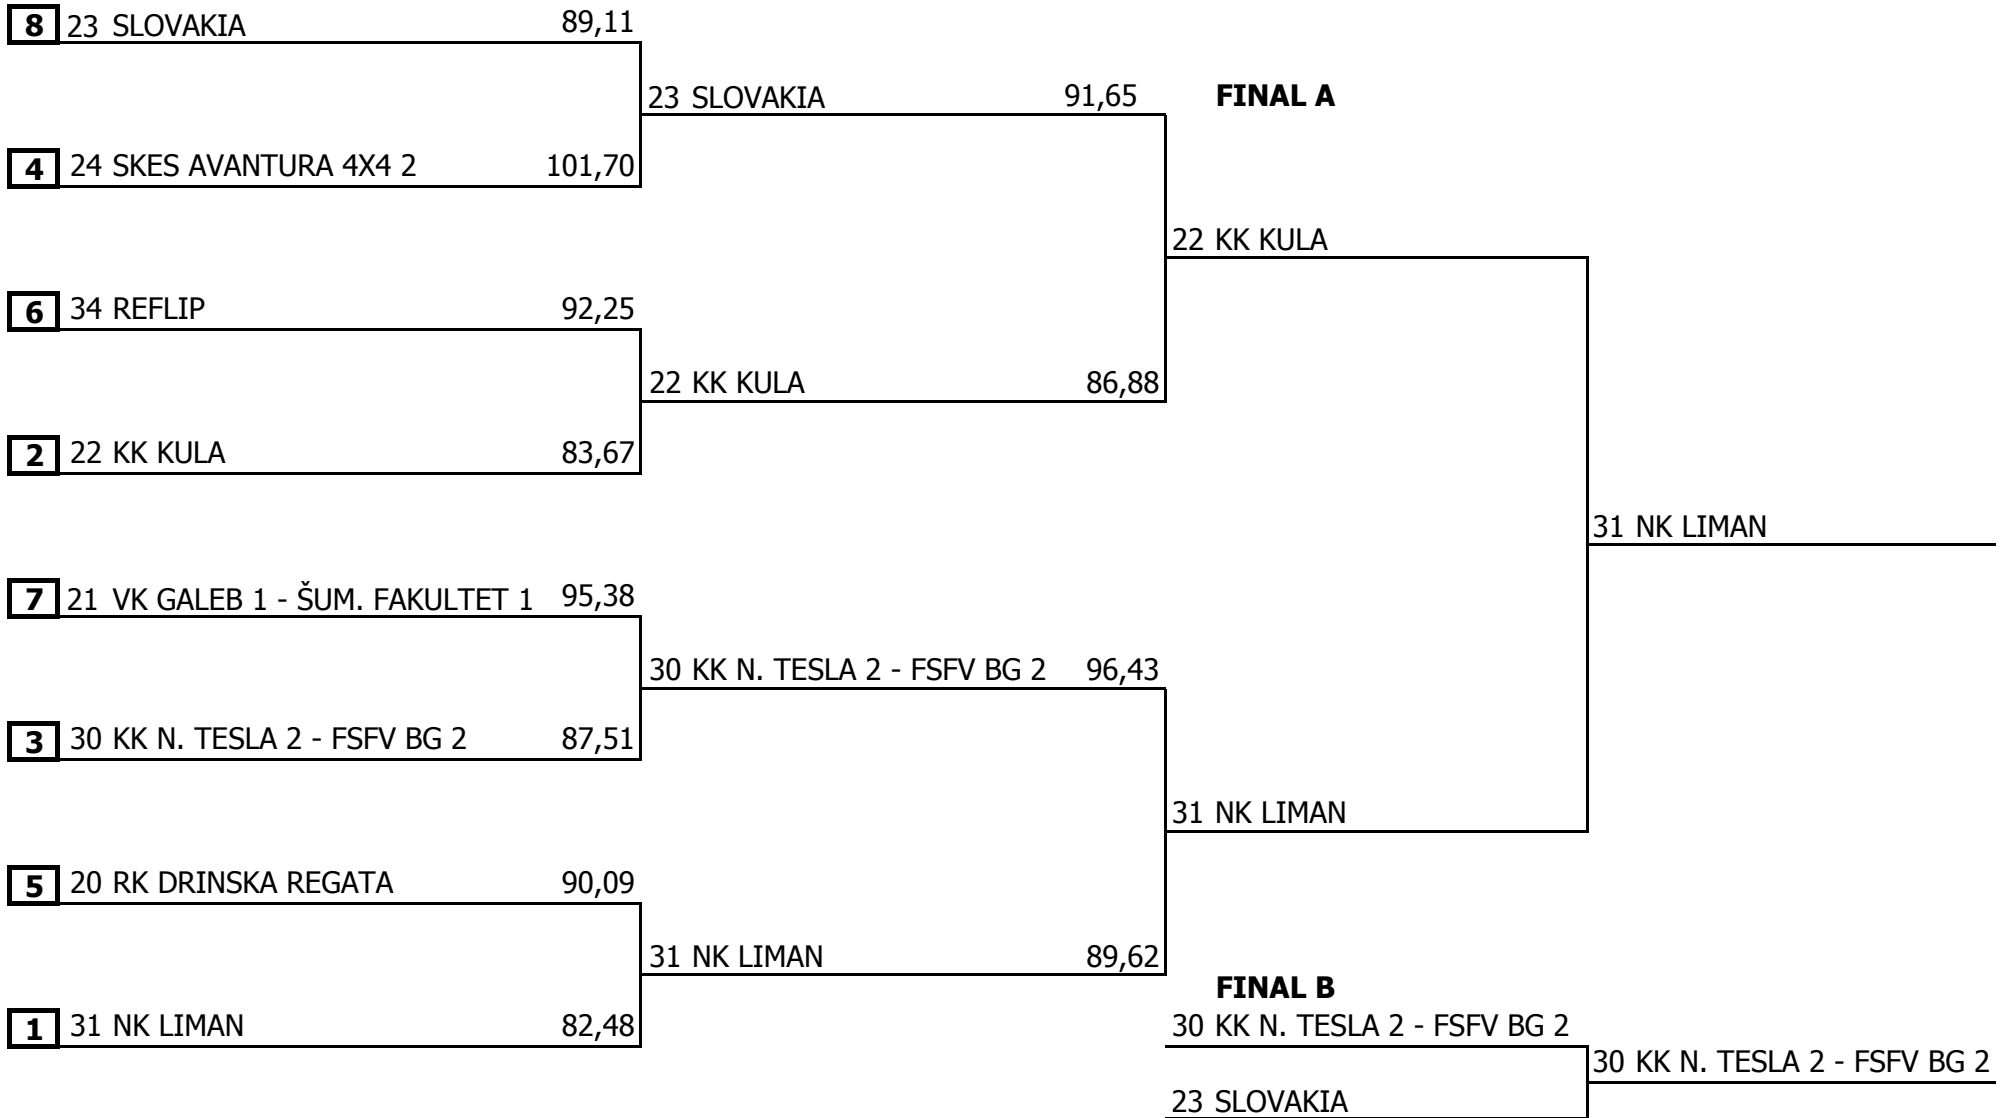

Rafting European Cup

Niš, 16.-17.05.2015.

RESULTS - HEAD TO HEAD

MEN

Rank	St. No	Team	Nationality	Points
1	31	NK LIMAN	SRB	200
2	22	KK KULA	SRB	176
3	30	KK NIKOLA TESLA ZEMUN 2 - FSFV BG 2	SRB	158
4	23	SLOVAKIA	SVK	144
5	20	RK DRINSKA REGATA	SRB	138
6	34	REFLIP	BUL	132
7	21	VK GALEB ZEMUN 1 - ŠUMARSKI FAKULTET	SRB	126
8	24	SKES AVANTURA 4X4 2	SRB	120
9	29	VK GALEB ZEMUN 2	SRB	114
10	25	KK NIKOLA TESLA ZEMUN 1 - FSFV BG 1	SRB	108
11	28	SKES AVANTURA 4X4 1	SRB	102
12	33	SRO SAFARI KLUB	SRB	96
13	26	RK ADVANCE - VOJNA AKADEMIJA	SRB	90
14	27	KK ZMAJ	SRB	84
15	32	RK LIM LUCICE	SRB	78

WOMEN

Rank	St. No	Team	Nationality	Points
1	4	ADVENTURE NET	SRB	200
2	1	NK LIMAN	BUL	176
3	7	KK NIKOLA TESLA ZEMUN 1 - FSFV BG 1	SRB	158
4	5	REFLIP	BUL	144
5	2	KK NIKOLA TESLA ZEMUN 2 - FSFV BG 2	SRB	138
6	6	NK GARDOŠ - VOJNA AKADEMIJA	SRB	0
7	8	KK NIKOLA TESLA ZEMUN 3 - FSFV BG 3	SRB	0

Rafting European Cup

Niš, 16.-17.05.2015.

HEAD TO HEAD

MEN